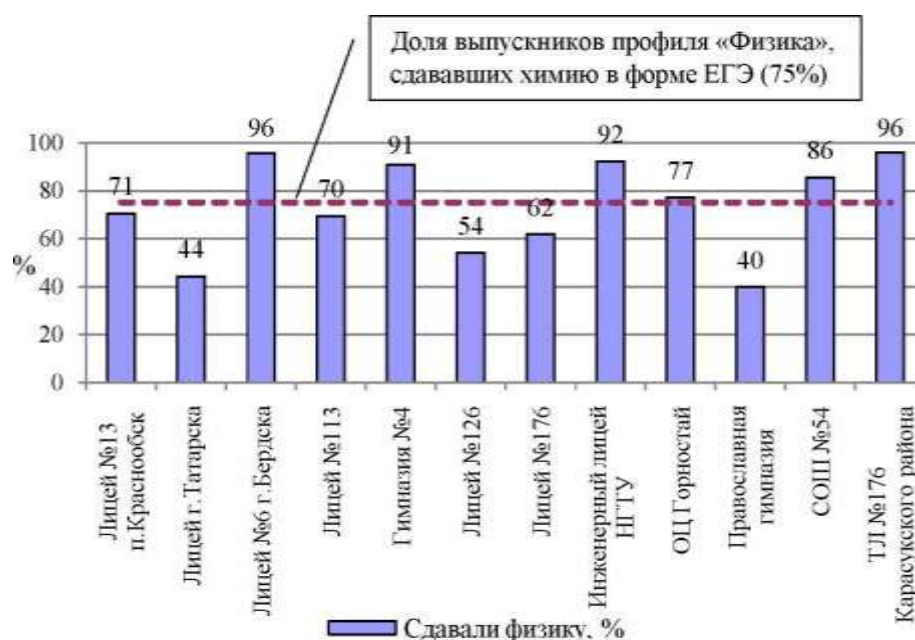

Выбор «профильных» предметов

Около 95% выпускников специализированных классов, изучавших математику на углубленном уровне, выбрали математику для сдачи на профильном уровне.

По сравнению с прошлым годом увеличилась доля выпускников, выбравших предмет «физика» в качестве экзаменационного (с 66% до 75%).

Более 90% выпускников Лицея №6 г. Бердска, Гимназии №4, Инженерного лицея НГТУ г. Новосибирска и Технического лицея №176 Карасукского района сдавали профильный предмет «физика».

Рисунок 1. Активность выбора профилей «химия» и «физика» по школам

Результаты ЕГЭ выпускников специализированных классов

В большинстве случаев средний балл ЕГЭ специализированных классов школ по профильным предметам превышает средний балл по НСО.

Результаты выпускников спецклассов по «профильным» предметам в большинстве ОО превышают средние показатели по Новосибирской области.